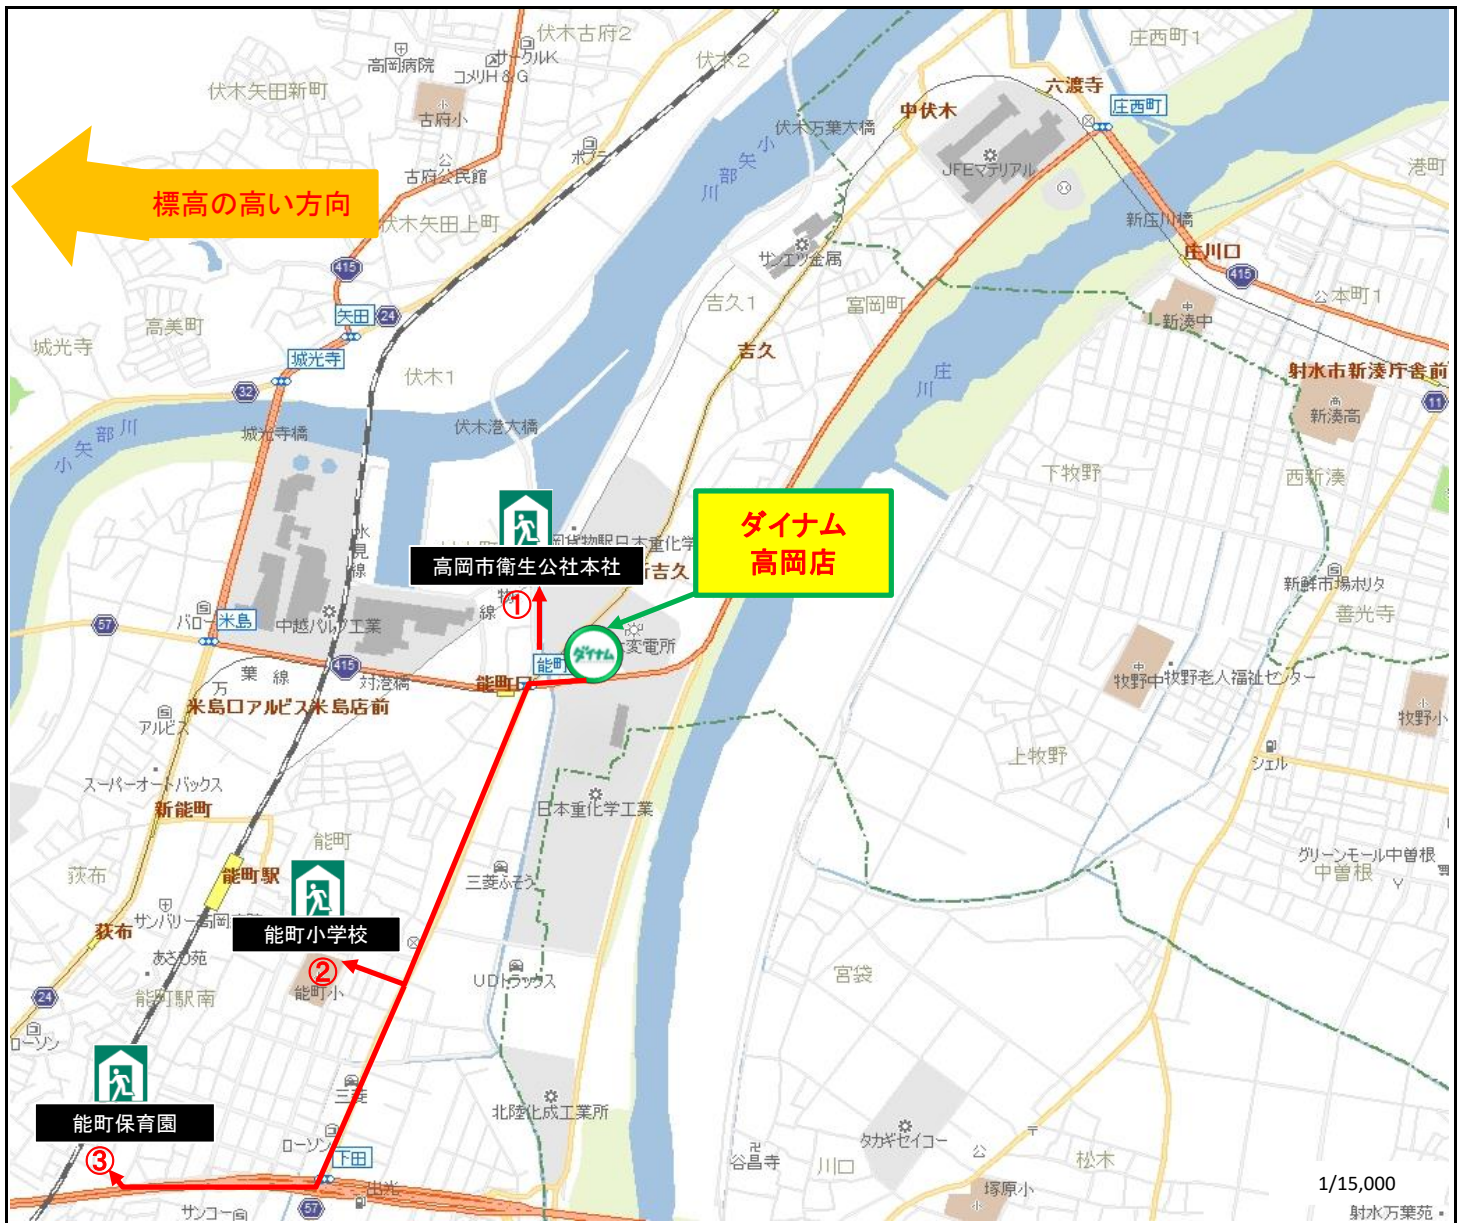

104_高岡店	海岸から店舗までの距離	店舗標高
	2600m	4m

1 大津波警報、避難指示発令時は直ちに営業を中断し避難！
2 避難所がある事はお客様に伝えても、どの避難所へ逃げるかを指定してはいけない！

	①高岡市衛生公社本社	②能町小学校	③能町保育園
1 行政が指定する津波避難場所になっているかどうか	○	○	○
2 海の反対側に避難所が選定されているかどうか	×	○	○
3 店舗の標高以上の高さに津波避難場所が選定されているかどうか	○	○	○
4 海面0mとした避難所の標高 ※建物の高さではありません。	4.6m	4.6m	5.9m
5 店舗から避難所の距離	580m	1300m	2500m
6 徒歩での移動時間 ※歩行速度3km/hで算出	12分	27分	53分

※この避難MAPは、あらゆる安全を保障するものではありません。
 ※このMAPは店内への掲示は不可です。事務所内の掲示用です。

更新日 2018/10/17